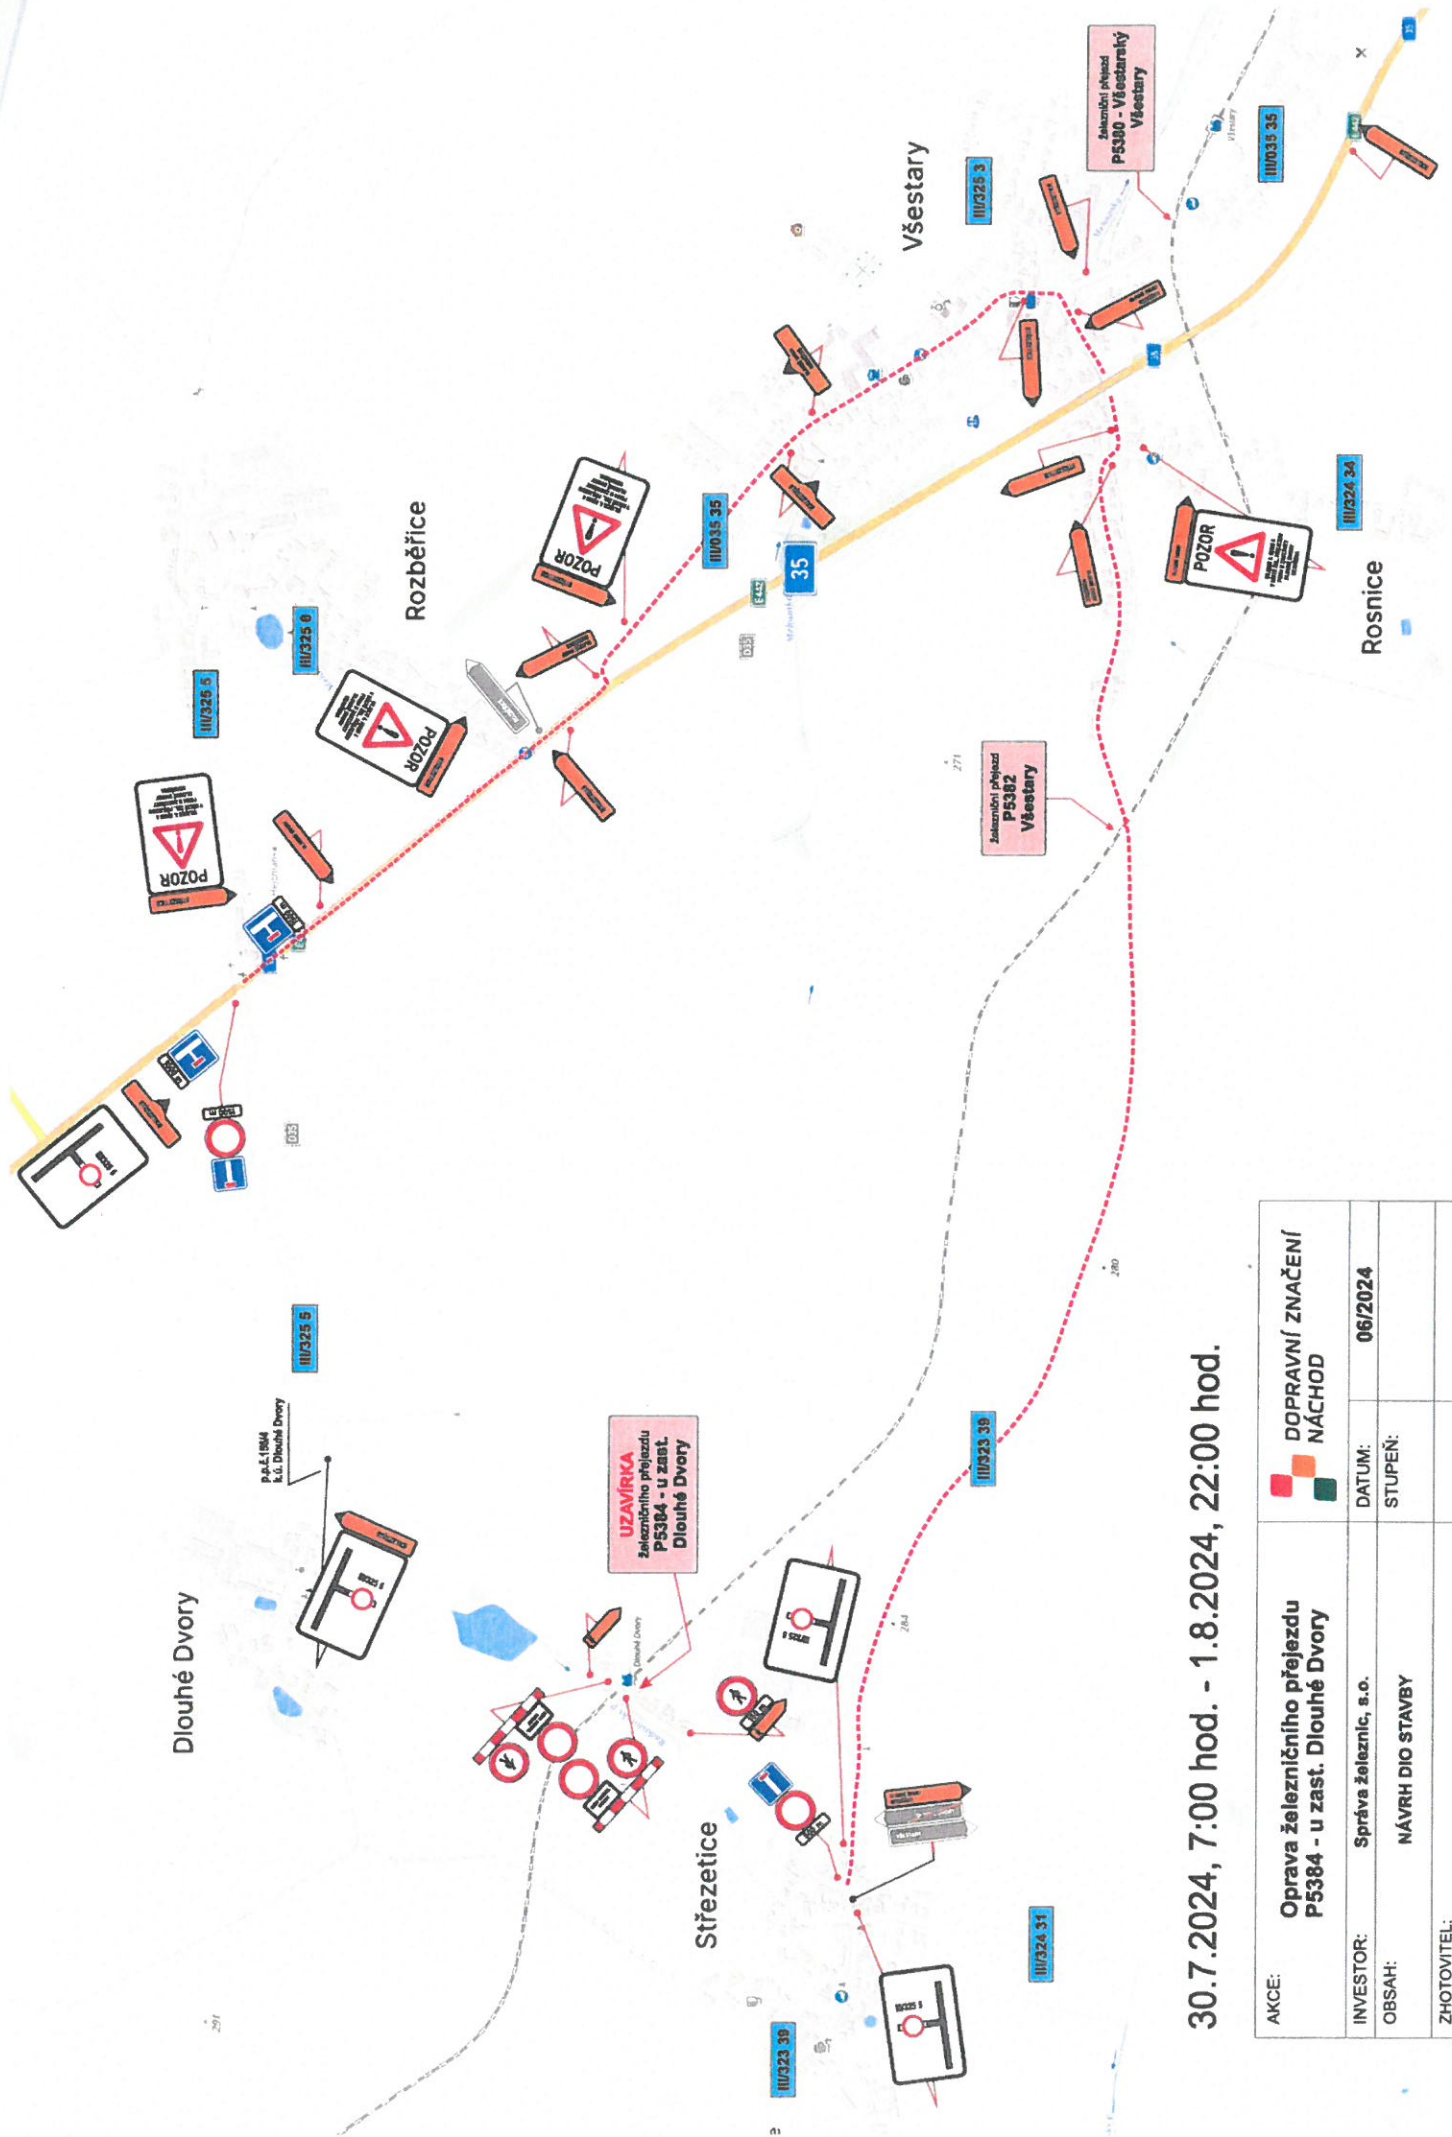

Situace s vyznačením místa stavby

AKCE:	Oprava železničního přejezdu P5384 - u zast. Dlouhé Dvory	 DOPRAVNÍ ZNAČENÍ NÁCHOD	
INVESTOR:	Správa železnic, s.o.	DATUM:	06/2024
OBSAH:	NÁVRH DIO STAVBY	STUPEŇ:	
ZHOTOVITEL:			

30.7.2024, 7:00 hod. - 1.8.2024, 22:00 hod.

AKCE:	Oprava železničního přejezdu P5384 - u zast. Dlouhé Dvory	 DOPRAVNÍ ZNAČENÍ NÁCHOD
INVESTOR:	Správa železnic, s.o.	DATUM: 06/2024
OBSAH:	NÁVRH DIO STAVBY	STUPEŇ:
ZHOTOVITEL:		