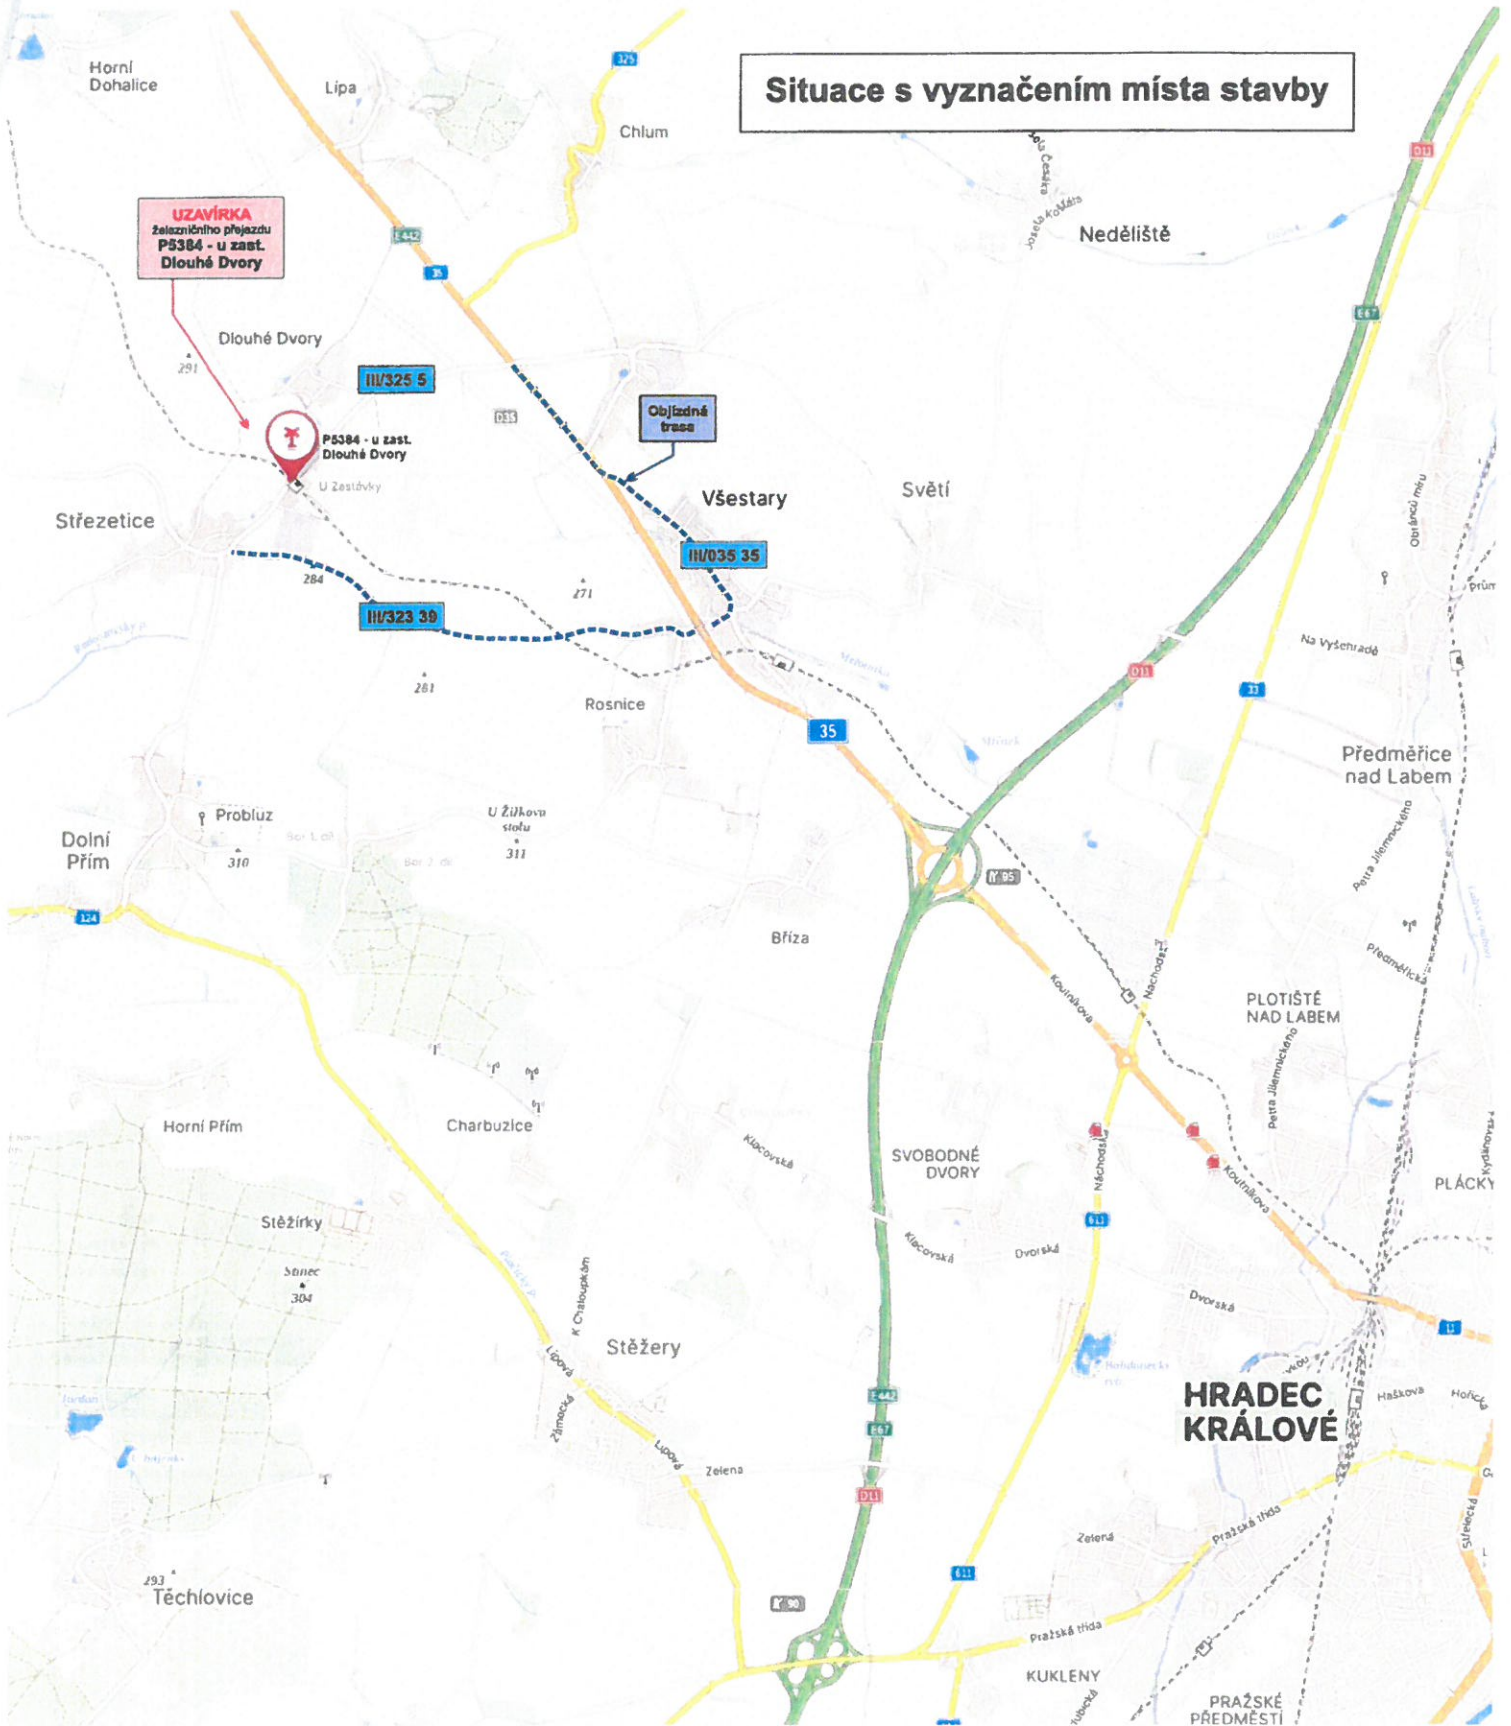

Situace s vyznačením místa stavby

AKCE:	Oprava železničního přejezdu P5384 - u zast. Dlouhé Dvory	 DOPRAVNÍ ZNAČENÍ NÁCHOD	
INVESTOR:	Správa železnic, s.o.	DATUM:	06/2024
OBSAH:	NÁVRH DIO STAVBY	STUPEŇ:	
ZHOTOVITEL:			

30.7.2024, 7:00 hod. - 1.8.2024, 22:00 hod.

AKCE:	Oprava železničního přejezdu P5384 - u zast. Dlouhé Dvory	 DOPRAVNÍ ZNAČENÍ NÁCHOD
INVESTOR:	Správa železnic, s.o.	DATUM: 06/2024
OBSAH:	NÁVRH DIO STAVBY	STUPEŇ:
ZHOTOVITEL:		