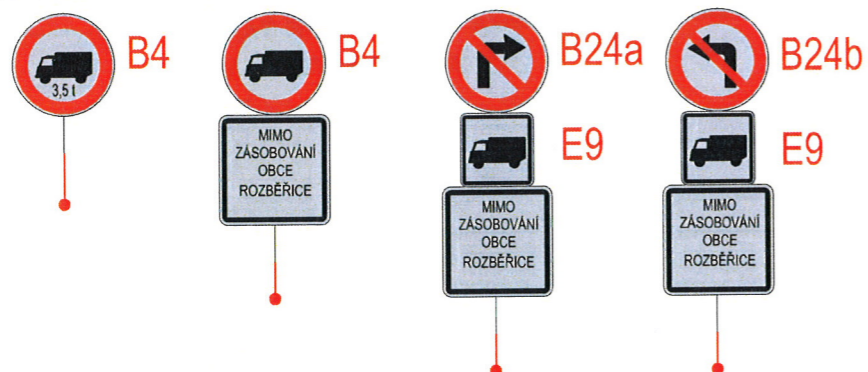

NOVÉ ZNAČENÍ :

STÁVAJÍCÍ ZNAČENÍ :

STUDIE

VECTURA Pardubice, s.r.o.
17. listopadu 233, Pardubice, 530 02

www.vecturapardubice.cz
email: info@vecturapardubice.cz

ZODPOVĚDNÝ PROJEKTANT: Ing. Ondřej Kvaček <i>Kvaček</i>	VYPRACOVAL: Lukáš Kodeš	KONTROLOVAL: Ing. Ondřej Kvaček <i>Kvaček</i>
INVESTOR: OBEC VŠESTARY	KRAJ: KRÁLOVÉHRADSKÝ	OBEC: VŠESTARY - ROZBĚŘICE
STAVEBNÍ OBJEKT: -	NÁZEV STAVBY: STUDIE Rozběřice - Všestary - III/3255	NÁZEV VÝKRESU: SITUACE DIO
DATUM: 7/2022	FORMÁT: 2xA4 (420x297)	MĚŘÍTKO: -
STUPEŇ: STUDIE	ČÍSLO ZAKÁZKY: 1006-22	ČÍSLO SOUPRAVY: ČÍSLO VÝKRESU: A.4.