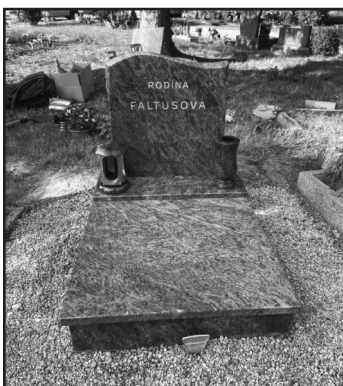

👤 Budeme na Vás čekat před hlavním vchodem na hřbitov.

	pondělí 22. a 29. 8.	úterý 23. a 30. 8.	středa 24. a 31. 8.	čtvrtek 25. 8. a 1. 9.	pátek 26. 8. a 2. 9.
09:00 - 09:20	Dolní Olešnice	Úpice	Žacléř - J. E. Purkyně	Nemojov	Velichovky
09:30 - 09:50	Hostinné	Batňovice	Žacléř - urnový háj	Verdek	Chotěborky
10:00 - 10:20	Prosečné	Malé Svatoňovice	Lampertice	Nové Lesy	Dubenec
10:30 - 10:50	Kunčice n/L	Rtyně v Podkr.	Bernartice	Lipnice	Lanžov
11:00 - 11:20	Dolní Branná	Červený Kostelec	Voletiny	Žireč	Doubravice
11:30 - 11:50	Vrchlabí	Slatina n/Ú	Chvaleč	Choustníkovo Hradiště	Třebihošť
12:00 - 12:20	Dolní Lánov	Hoříčky	Radvanice	Dvůr Králové n/L, ul. Nová Tyršova	Horní Dehtov
12:30 - 12:50	Fořt	Chvalkovice	Vernéřovice - Jívka	Kocleřov	Bílá Třemešná
13:00 - 13:20	Rudník	Velký Třebešov	Stárvok	Pilníkov	Dolní Brusnice
13:30 - 13:50	Mladé Buky	Dolany	Hronov	Chotěvice	Horní Brusnice
14:00 - 14:20	Svoboda n/Ú	Heřmanice	Velké Poříčí	Čermná	Mostek
14:30 - 14:50	Horní Maršov	Rasošky			Borovnička
15:00 - 15:20		Josefov - vojenský			Borovnice
15:30 - 15:50		Jaroměř			Čistá u Horek
16:00 - 16:20					Dolní Kalná

- ▶▶ Pokud se Váš hřbitov nenachází v tabulce výše, kontaktujte nás, prosím, a **domluvte si schůzku.**
- ▶▶ Půjdeme i o víkendu.
- ▶▶ Individuální přístup ke každému zákazníkovi.

☎ 770 626 370   ✉ OBCHOD@ZULOVEHROBY.CZ

@ZULOVEHROBY.CZ   ZULOVEHROBY.CZ   WWW.ZULOVEHROBY.CZ

Marek Komárek, IČO: 73668818, DIČ: CZ7812185194