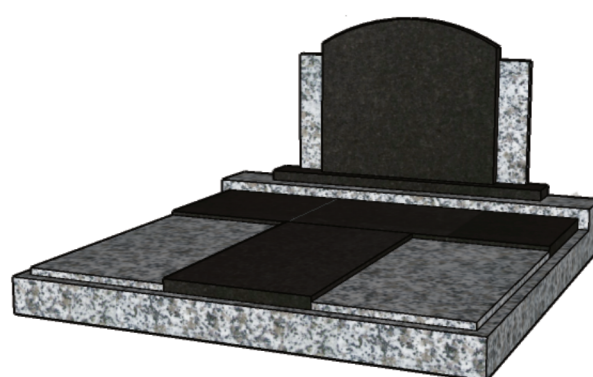

# ZULOVEHROBY.CZ

70x90cm  
**15 500 Kč**

70x90cm  
**13 800 Kč**

200x220cm  
**74 280 Kč**

90x200cm  
**26 725 Kč**

90x200cm  
**24 425 Kč**

200x200cm  
**53 350 Kč**

**770 626 370**