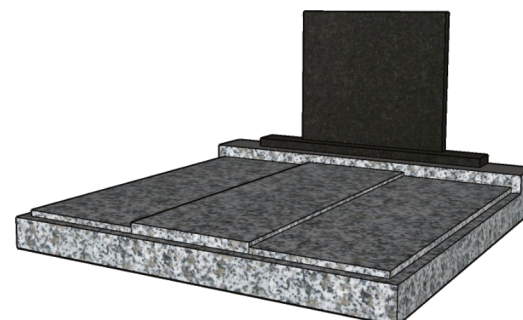

# ZULOVEHROBY.CZ

70x90cm  
**15 500 Kč**

70x90cm  
**13 800 Kč**

200x220cm  
**74 280 Kč**

90x200cm  
**26 725 Kč**

90x200cm  
**24 425 Kč**

200x200cm  
**53 350 Kč**

**770 626 370**