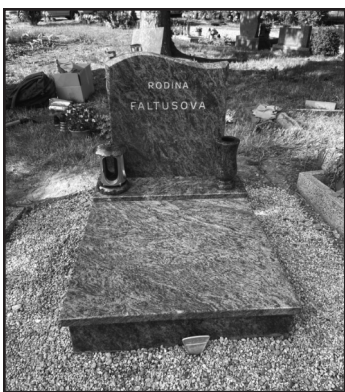

👤 Budeme na Vás čekat před hlavním vchodem na hřbitov.

	pondělí 13. a 20. 6.	úterý 14. a 21. 6.	středa 15. a 22. 6.	čtvrtek 16. a 23. 6.	pátek 17. a 24. 6.
09:00 - 09:20	Dolní Olešnice	Úpice	Žacléř - J. E. Purkyně	Nemojov	Velichovky
09:30 - 09:50	Hostinné	Batňovice	Žacléř - urnový háj	Verdek	Chotěborky
10:00 - 10:20	Prosečné	Malé Svatoňovice	Lampertice	Nové Lesy	Dubenec
10:30 - 10:50	Kunčice n/L	Rtyně v Podkr.	Bernartice	Lipnice	Lanžov
11:00 - 11:20	Dolní Branná	Červený Kostelec	Voletiny	Žireč	Doubravice
11:30 - 11:50	Vrchlabí	Slatina n/Ú	Chvaleč	Choustníkovo Hradiště	Třebihošť
12:00 - 12:20	Dolní Lánov	Hoříčky	Radvanice	Dvůr Králové n/L, ul. Nová Tyršova	Horní Dehtov
12:30 - 12:50	Fořt	Chvalkovice	Vernéřovice - Jívka	Kocléřov	Bílá Třemešná
13:00 - 13:20	Rudník	Velký Třebešov	Stárvok	Pilníkov	Dolní Brusnice
13:30 - 13:50	Mladé Buky	Dolany	Hronov	Chotěvice	Horní Brusnice
14:00 - 14:20	Svoboda n/Ú	Heřmanice	Velké Poříčí	Čermná	Mostek
14:30 - 14:50	Horní Maršov	Rasošky			Borovnička
15:00 - 15:20		Josefov - vojenský			Borovnice
15:30 - 15:50		Jaroměř			Čistá u Horek
16:00 - 16:20					Dolní Kalná

▶▶ Pokud se Váš hřbitov nenachází v tabulce výše, kontaktujte nás, prosím, a **domluvte si schůzku**.

▶▶ Přijedeme i o víkendu.

▶▶ Individuální přístup ke každému zákazníkovi.

☎ 770 626 370 ✉ OBCHOD@ZULOVEHROBY.CZ

[@ZULOVEHROBY.CZ](https://www.facebook.com/ZULOVEHROBY.CZ) [ZULOVEHROBY.CZ](https://www.linkedin.com/company/ZULOVEHROBY.CZ) WWW.ZULOVEHROBY.CZ

Marek Komárek, IČO: 73668818, DIČ: CZ7812185194