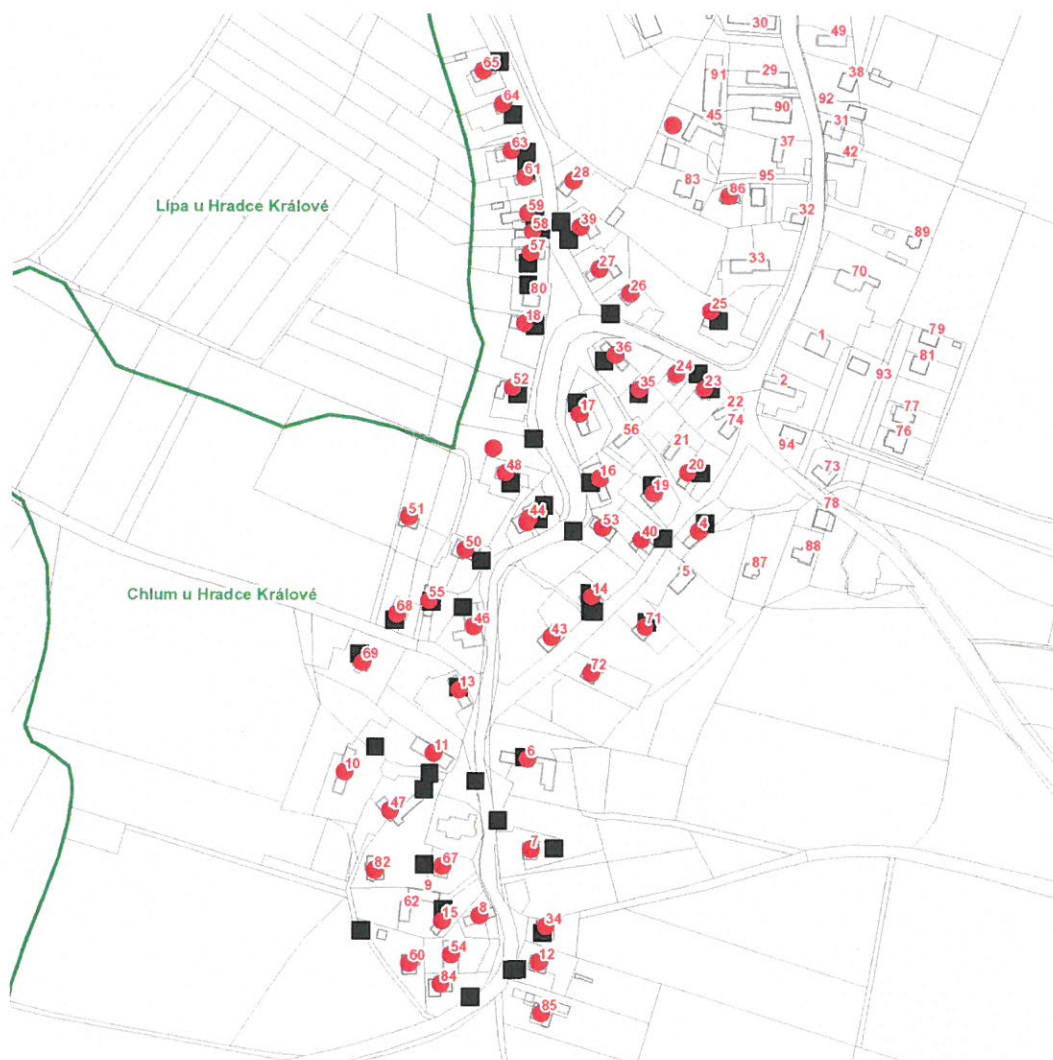

ČEZ Distribuce oznamuje občanům, že v pátek 11. června 2021 od 7.30 do 18,30 hodin bude přerušena dodávka elektřiny v obci Chlum. Oznámení je zveřejněno na webových stránkách obce včetně adres dotčených odběrných míst.

dne **11. 6. 2021** od **7:30** do **18:30** hodin

Plánovaná odstávka zahrnuje tyto lokality:**Všestary (okres Hradec Králové)**část obce **Chlum**č. p. 4, 6, 7, 8, 10-20, 23-28, 34, 35, 36, 39, 40, 43, 44, 46, 47, 48, 50-55, 57-61, 63, 64, 65, 67, 68, 69, 71,
72, 82, 84, 85, 86kat. území **Chlum u Hradce Králové** (kód **651541**): parcelní č. 12, 21, 119/1

dne 11. 6. 2021 od 7:30 do 18:30 hodin**Orientační mapový podklad odstávkou dotčených lokalit****VYSVĚTLIVKY**

- – adresy dotčené odstávkou elektřiny
- – místa připojení k elektrické síti dotčená odstávkou

INFORMACE ZASLÁNA

IDDS: wmib5xg (OBEC VŠESTARY)