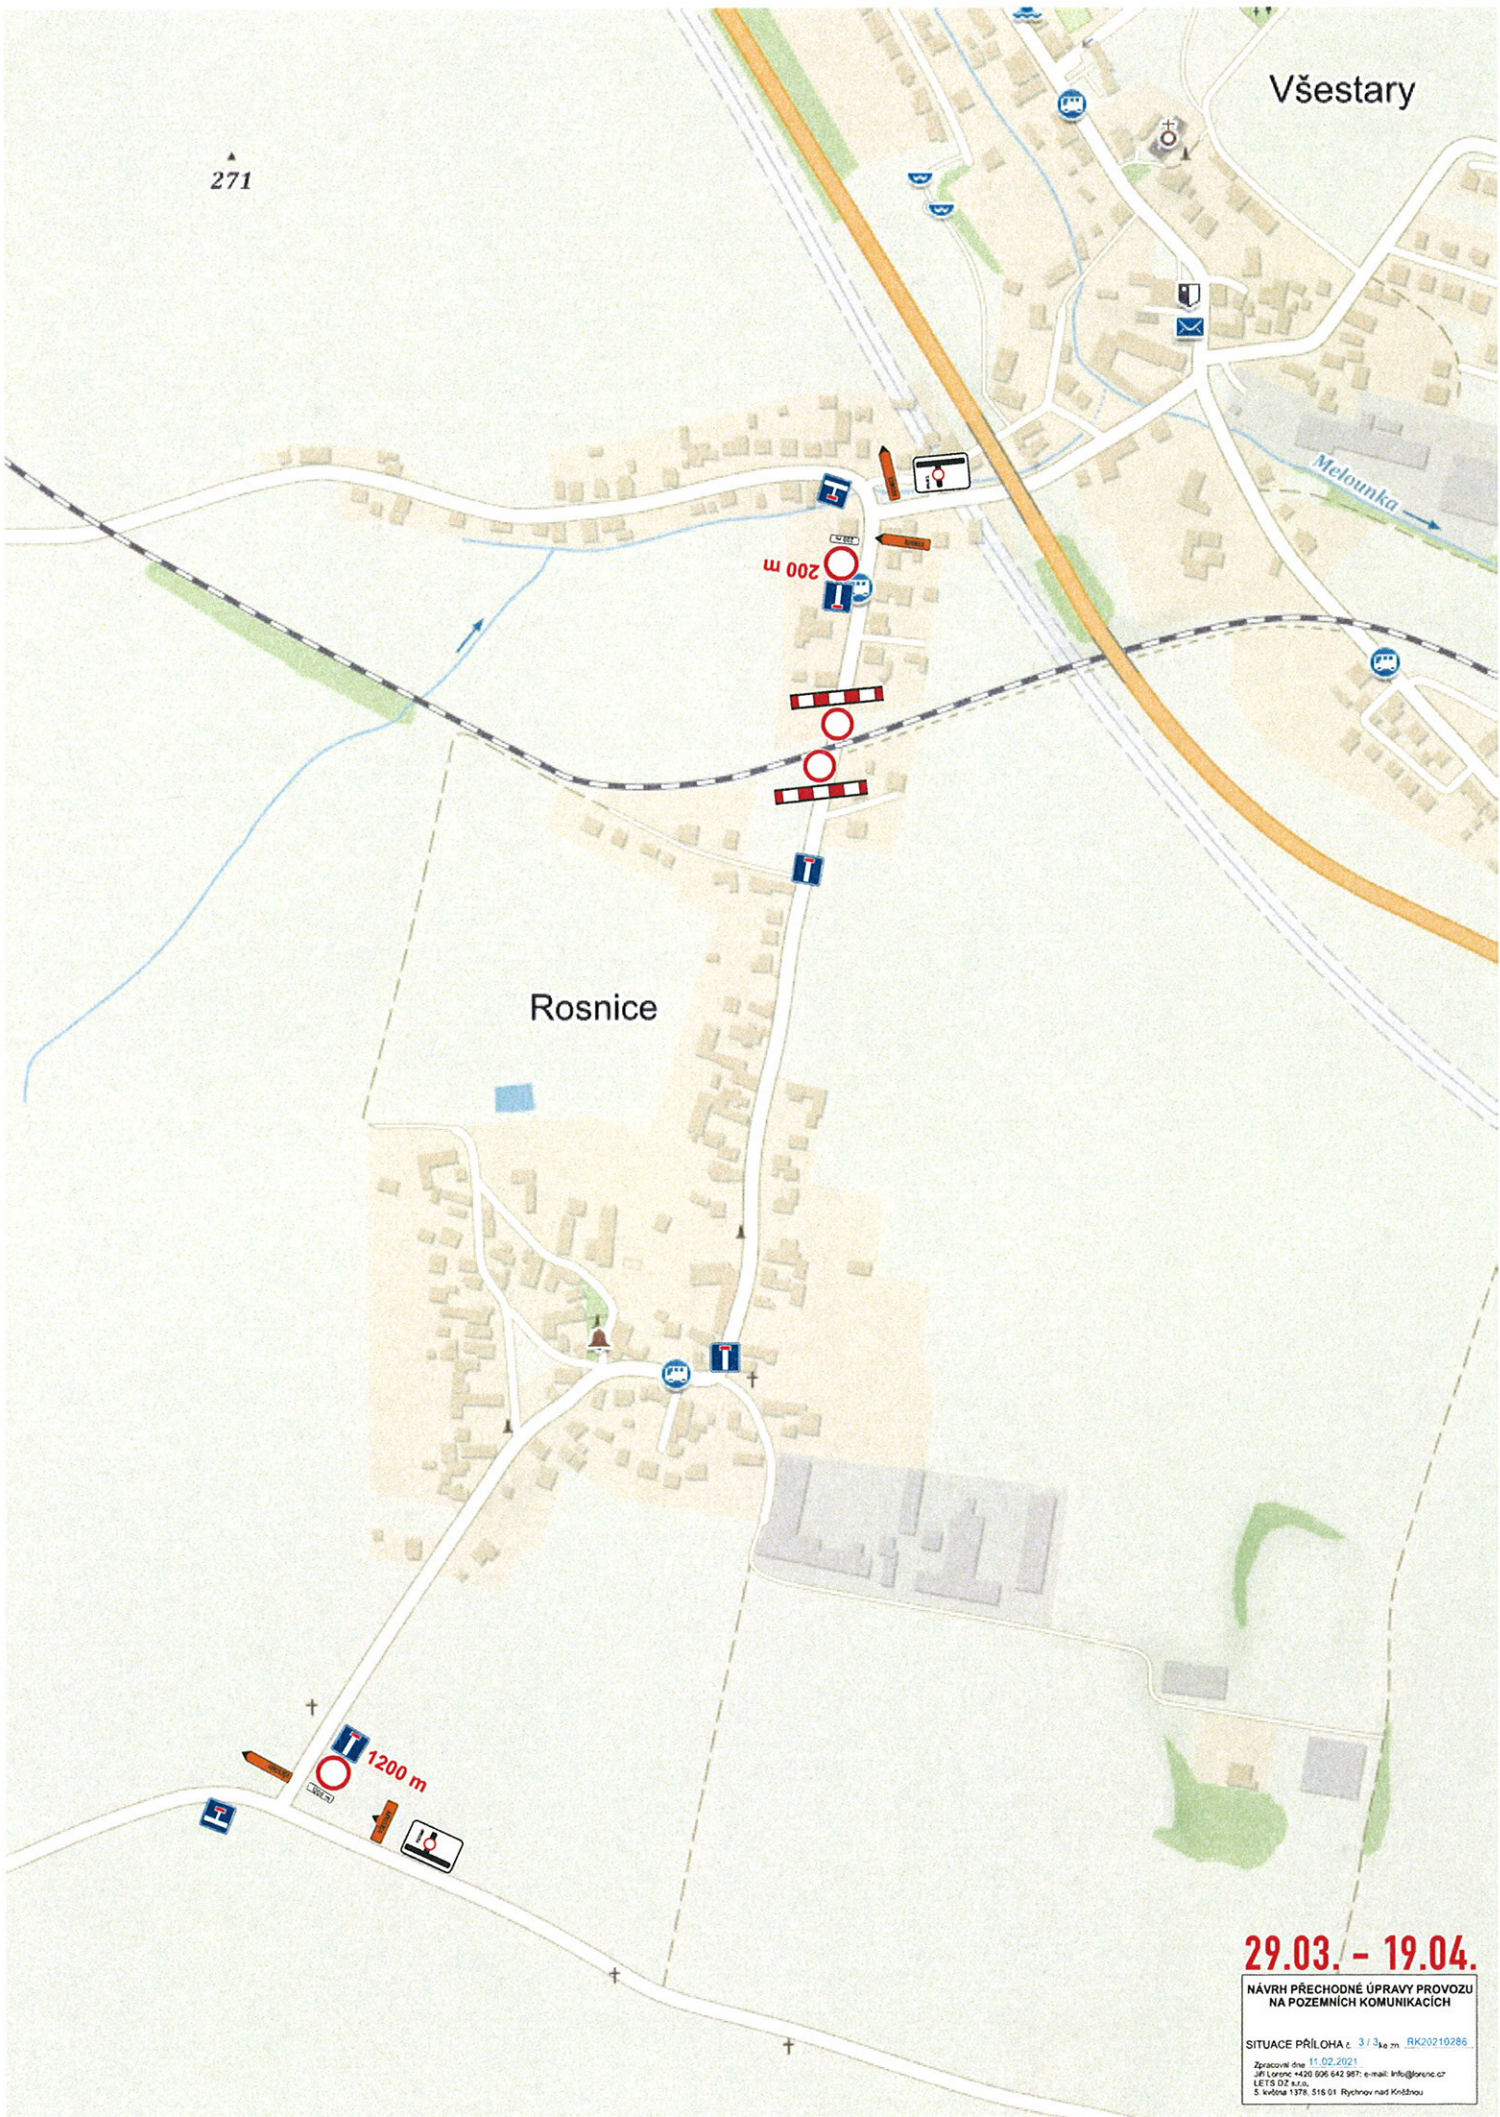

**29.03. - 19.04.**

Bríza

MAPA PŘECHODNÉ ÚPRAVY PROVOZU  
NA POZEMNÍCH KOMUNIKACÍCH

SITUACE PŘILOHA č. 2 / 13 km. m. PRK00710/08  
Zpracováno dne 11.02.2021  
L1: 1022 242 008 643 881 e-mail: info@briza.cz  
5. vydání 1376 518 01 Vyřazení nadřaditkou

▲  
271

Věstary

Melouňka

Rosnice

**29.03. - 19.04.**

NÁVRH PŘECHODNÉ ÚPRAVY PROVOZU  
NA POZEMNÍCH KOMUNIKACÍCH

SITUACE PŘÍLOHA č. 3 / 3,30 m RK20210286  
Zpracováno dne: 11.02.2021  
Jiří Lorenc +420 806 642 987; e-mail: info@rosnice.cz  
LET'S DZ s.r.o.  
Š. Králůva 137B, 515 01 Rychnov nad Kněžnou