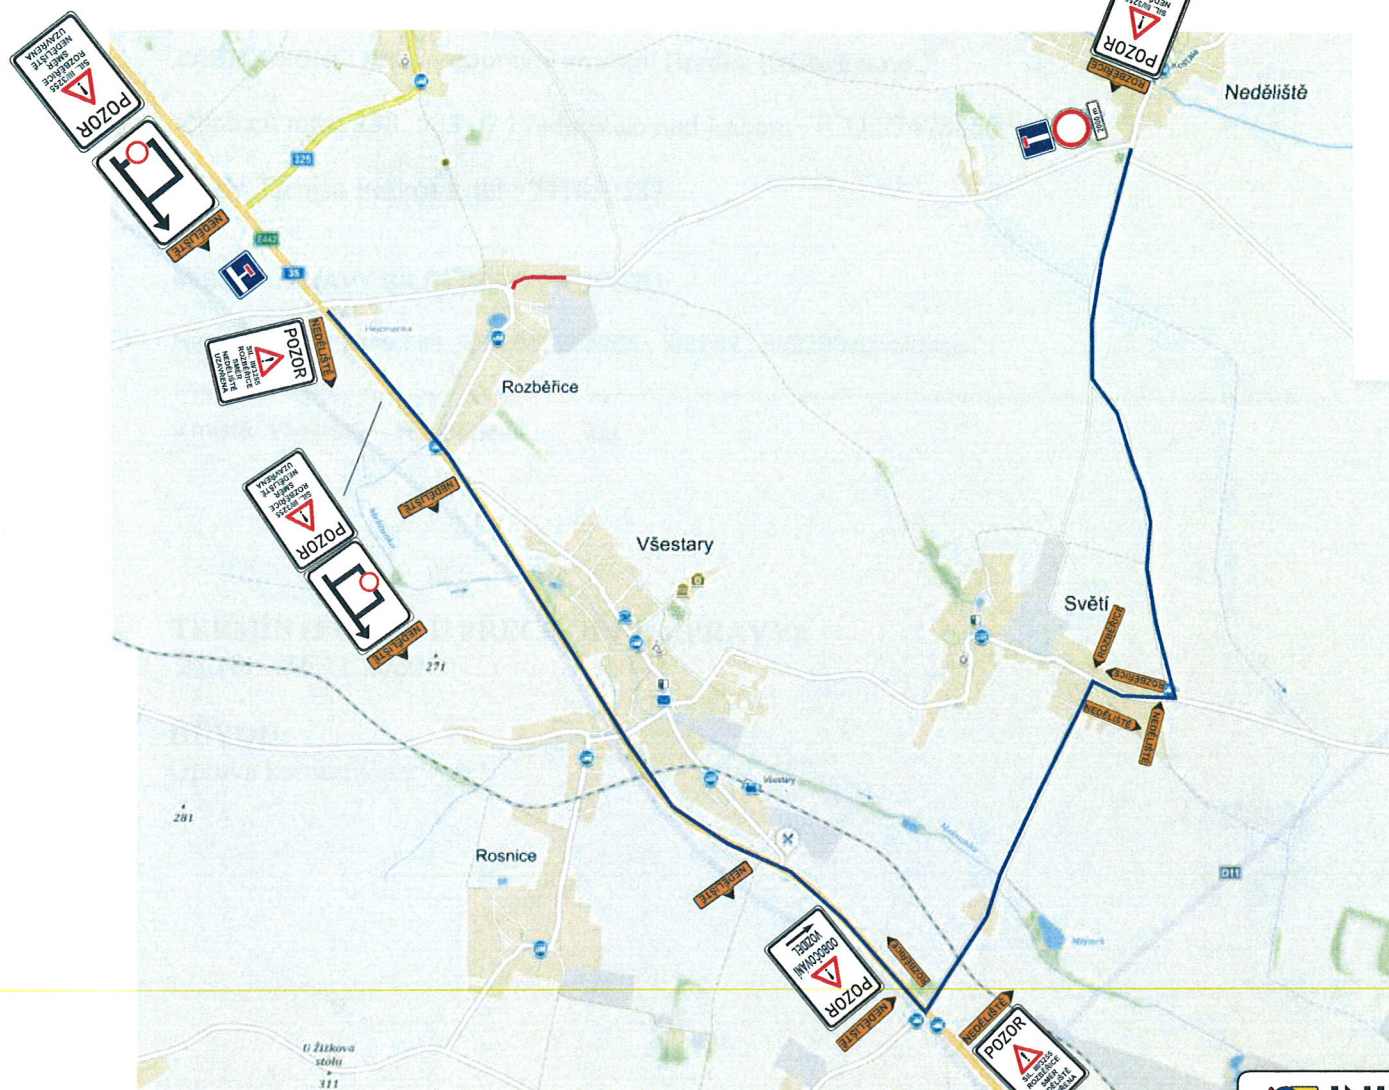

# Dopravní opatření na sil. III/3255 Rozběřice 28.10.-15.11.2020 uzavírka

**LEGENDA:**

-  uzavřený úsek
-  objízdná trasa

**POZOR**

SIL. III/3255  
ROZBĚŘICE  
SMĚR  
NEDĚLIŠTĚ  
UZAVŘENA

**POZOR**

SIL. III/3255  
NEDĚLIŠTĚ  
SMĚR  
ROZBĚŘICE  
UZAVŘENA

800 m

2000 m

DZ BUDOU UMÍSTĚNY MIMO ROZHLEDOVÉ POMĚRY KŘIŽOVATKY