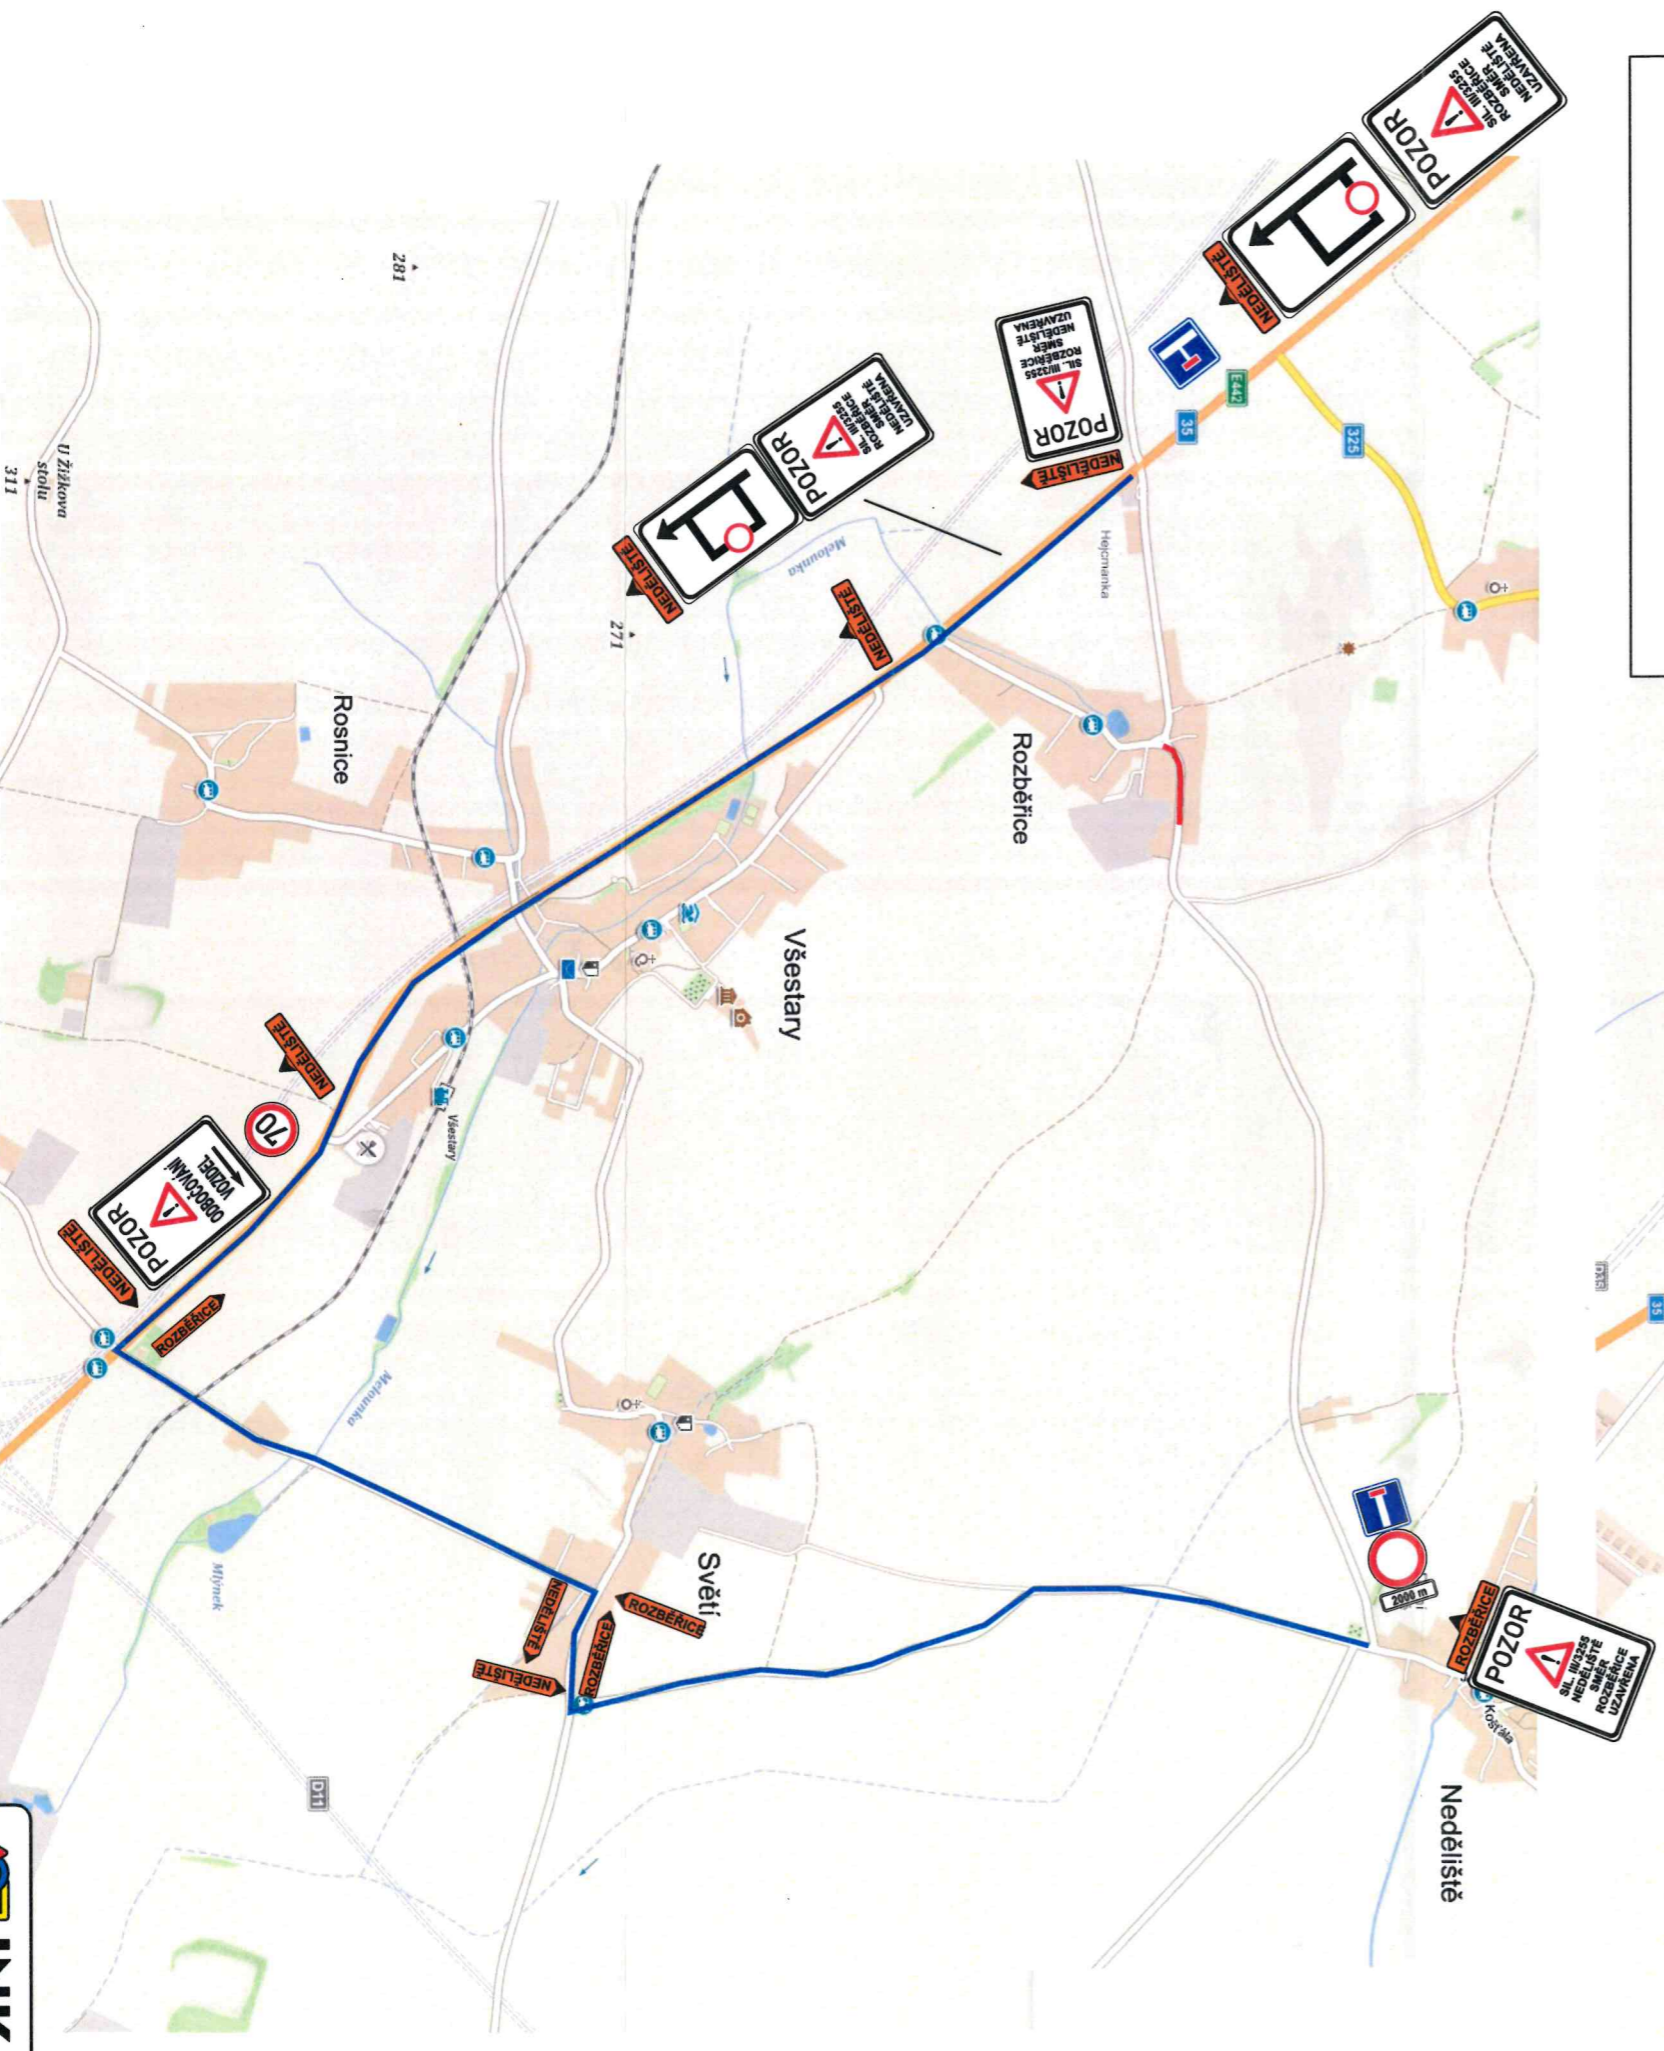

*Dopravní opatření na sil. III/3255 Rozběřice  
25.5. - 7.6.2020  
uzavírka*

**DZ BUDOU UMÍSTĚNY MIMO ROZHLEDOVÉ POMĚRY KŘÍŽOVATKY**