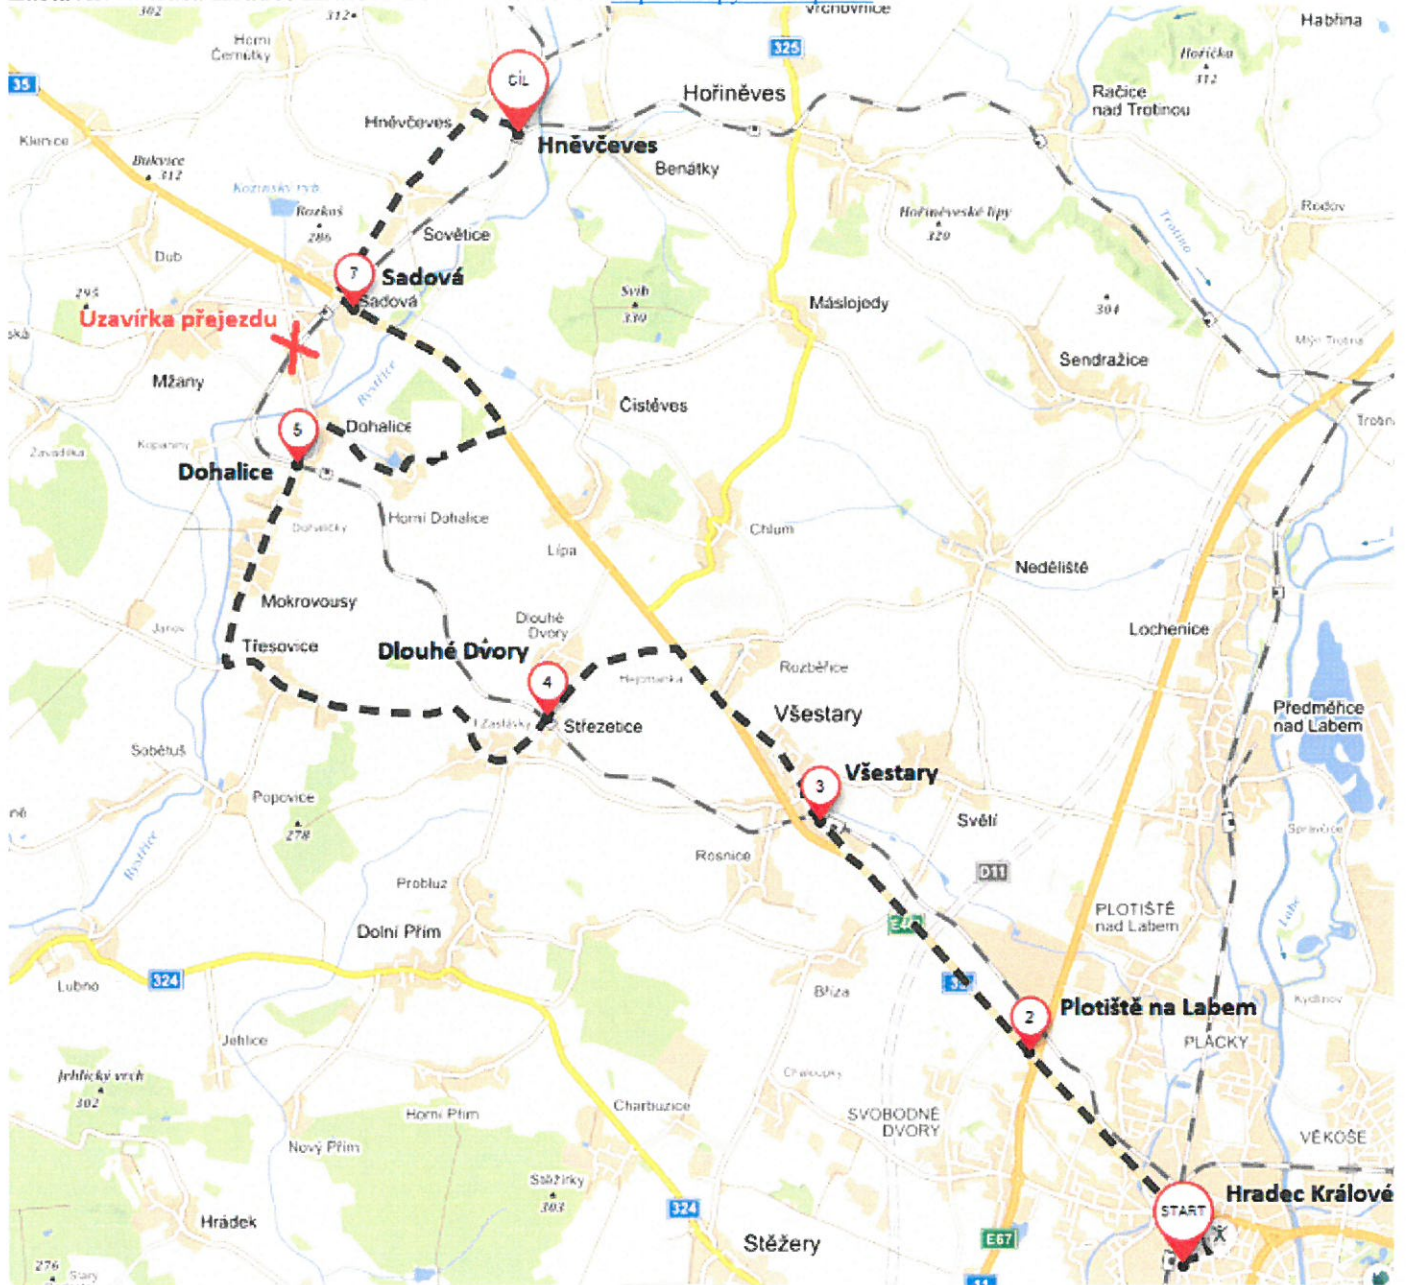

## 041 - HRADEC KRÁLOVÉ - JIČÍN - TURNOV (A ZPĚT) HRADEC KRÁLOVÉ HL.N. - HNĚVČEVES

**Nepřetržitě od 6:50 hod. dne 17. 4. 2019 do 14:35 hod. dne 23. 4. 2019**

Vážení cestující, provozovatel dráhy SŽDC, s.o. informuje, že ve výše uvedeném termínu proběhne v úseku **Hradec Králové hl.n. - Hněvčeves** na trati 041 - Hradec Králové - Jičín - Turnov (a zpět) výluka. Dopravce České dráhy, a.s. proto musí přistoupit k následujícím opatřením:

**Upozorňujeme cestující, že dne 23. 4. 2019 bude vlak Os 5529 v úseku Hněvčeves - Hradec Králové nahrazen autobusy náhradní dopravy.**

**Vlaky mohou navýšit zpoždění o 5 až 10 minut.**

### Umístění zastávek náhradní autobusové dopravy:

**Hradec Králové hl.n.** - před staniční budovou na zastávce MHD "F" | **Plotiště nad Labem** - na autobusové zastávce "Plotiště nad Labem, odb.Jaroměř" | **Všestary** - na autobusové zastávce "Všestary, žel.st." | **Dlouhé Dvory** - na silnici u přejezdu u železniční zastávky | **Dohalice** - u přejezdu na silnici - Mokrovousy u stezky k železniční zastávce | **Sadová** - na autobusové zastávce "Sadová" na silnici č.35 u motorestu U kanonýra Jabůrka | **Hněvčeves** - před staniční budovou

Zastávková trasa Hradec Králové hl.n. – Hněvčeves. <https://mapy.cz/s/3pU2P>

**Přímá trasa Hradec Králové hl.n. - Hněvčeves** <https://mapy.cz/s/2yPhv>

Informace obsažené v tomto e-mailu jsou informacemi důvěrnými. Nejste-li adresátem tohoto e-mailu, vraťte jej, prosím, odesílateli zprávy.