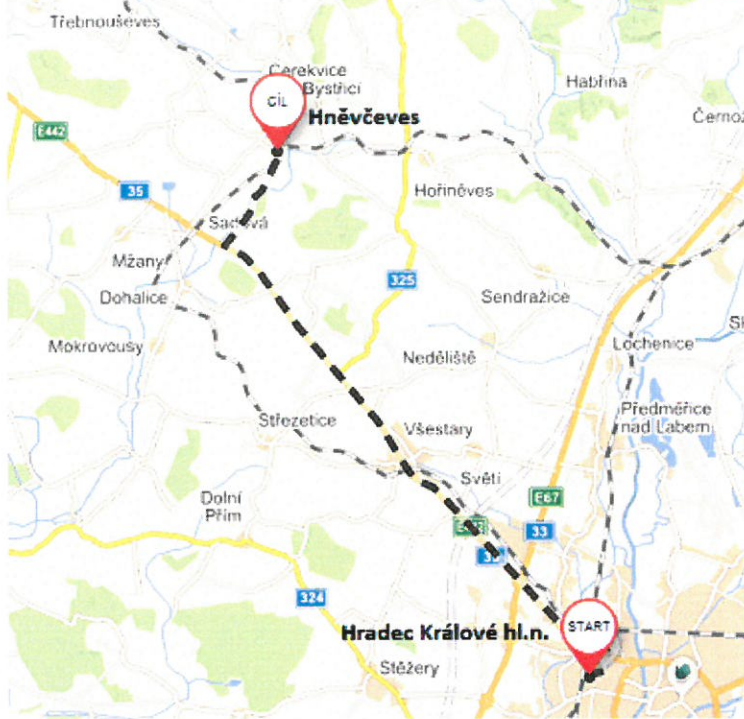

### Umístění zastávek náhradní autobusové dopravy:

**Hradec Králové hl.n.** - před staniční budovou na zastávce MHD "F" | **Plotiště nad Labem** - na autobusové zastávce "Plotiště nad Labem, odb.Jaroměř" | **Všestary** - na autobusové zastávce "Všestary, žel.st." | **Dlouhé Dvory** - na silnici u přejezdu u železniční zastávky | **Dohalice** - u přejezdu na silnici - Mokrovousy u stezky k železniční zastávce | **Sadová** - na autobusové zastávce "Sadová" na silnici č.35 u motorestu U kanonýra Jabůrka | **Hněvčeves** - před staniční budovou

Zastávková trasa Hradec Králové hl.n. – Hněvčeves. <https://mapy.cz/s/3pU2P>

**Přímá trasa Hradec Králové hl.n. - Hněvčeves** <https://mapy.cz/s/2yPhv>

Informace obsažené v tomto e-mailu jsou informacemi důvěrnými. Nejste-li adresátem tohoto e-mailu, vraťte jej, prosím, odesílateli zprávy.