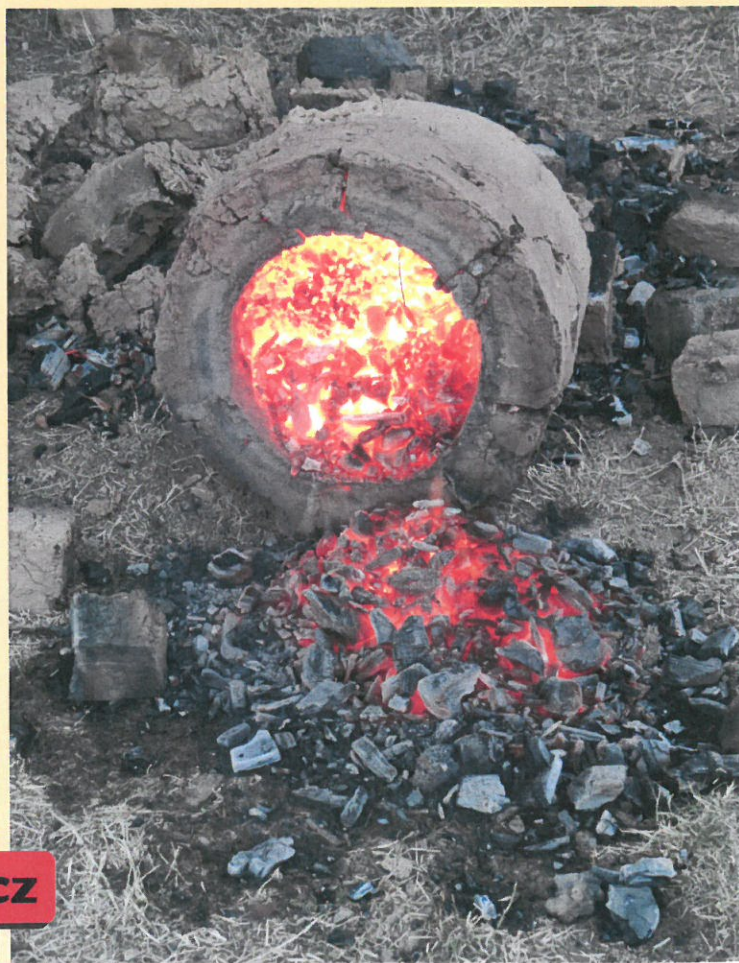

- komentovaná interaktivní projekce k tématu (So 11:00, 15:00, NE 10:00, 14:00)
- ukázky bojové techniky keltských válečníků (SO 12:00, 16:00, NE 11:00, 15:00)
- redukce železné rudy v hutnické peci zahraničními experty z Belgie
- ukázka slévání bronzu
- komentář k výpalu keltské keramiky v dvoukomorové peci
- příprava mouky na rotačním mlýnku
- keltské hry pro malé i velké