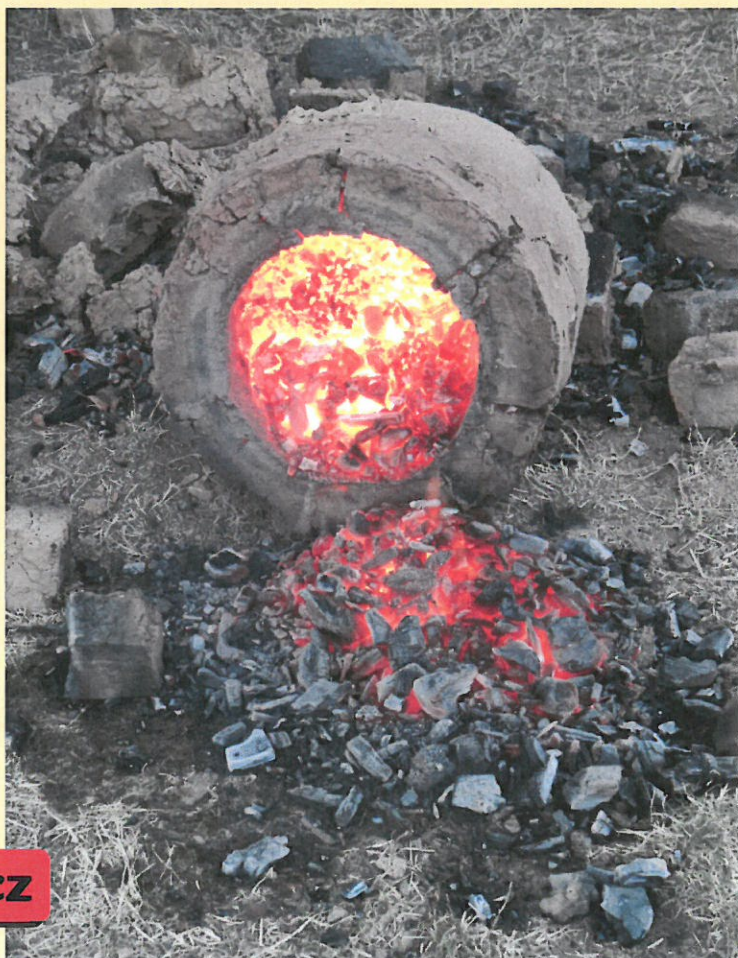

## Zručnost Keltů

Patřili ještě k pravěké Evropě. Jak tedy mohli být tak zruční a přinést zároveň tolik novinek?

**Otevírací doba: SOBOTA 11:00 - 19:00, NEDĚLE 10:00 - 17:00**

- komentovaná interaktivní projekce k tématu (So 11:00, 15:00, NE 10:00, 14:00)
- ukázky bojové techniky keltských válečníků (SO 12:00, 16:00, NE 11:00, 15:00)
- redukce železné rudy v hutnické peci zahraničními experty z Belgie
- ukázka slévání bronzu
- komentář k výpalu keltské keramiky v dvoukomorové peci
- příprava mouky na rotačním mlýnku
- keltské hry pro malé i velké