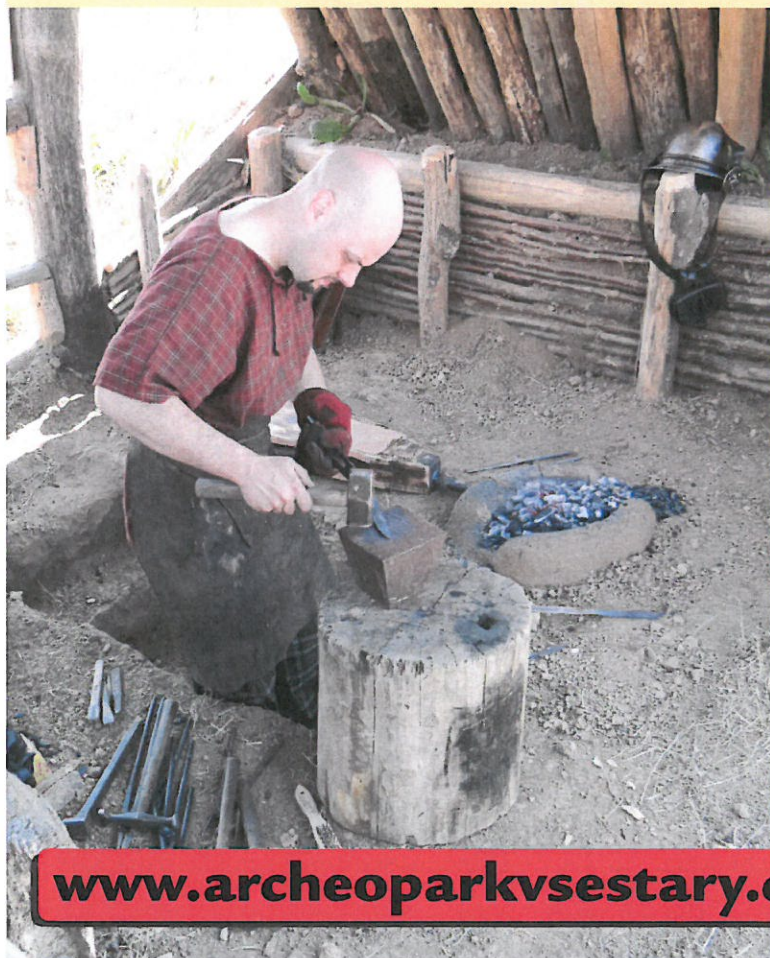

# Archeopark pravěku Všešary

Přijďte se podívat!

**15. - 16. 7. 2017**

## Zručnost Keltů

Patřili ještě k pravěké Evropě. Jak tedy mohli být tak zruční a přinést zároveň tolik novinek?

**Otevírací doba: SOBOTA 11:00 - 19:00, NEDĚLE 10:00 - 17:00**

- komentovaná interaktivní projekce k tématu (So 11:00, 15:00, NE 10:00, 14:00)
- ukázky bojové techniky keltských válečníků (SO 12:00, 16:00, NE 11:00, 15:00)
- redukce železné rudy v hutnické peci zahraničními experty z Belgie
- ukázka slévání bronzu
- komentář k výpalu keltské keramiky v dvoukomorové peci
- příprava mouky na rotačním mlýnku
- keltské hry pro malé i velké