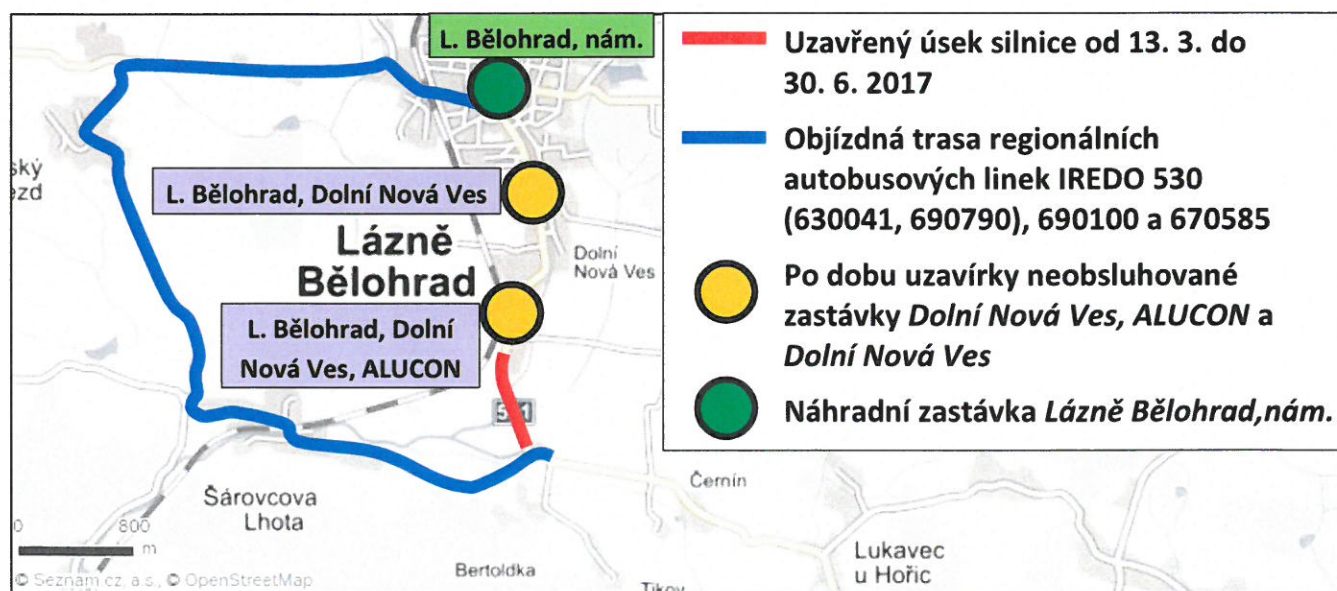

INFORMACE PRO CESTUJÍCÍ

Úplná uzavírka v L. Bělohrad – Dolní Nové Vsi, omezení provozu linek IREDO 530, 670585 a 690100 od 13. 3. do 30. 6. 2017

Vážení cestující,

z důvodu úplné uzavírky silnice II/501 v Lázních Bělohrad – Dolní Nové Vsi od 13. 3. do 30. 6. 2017 bude omezen provoz na linkách IREDO 530 (630041, 690790), 690100 a 670585.

Po dobu uzavírky pojedou spoje těchto linek mezi zastávkami *Lázně Bělohrad, nám.* a *Šárovcova Lhota, Tikov, rozc. Hamry* po objízdné trase *Lázně Bělohrad – Svatojanský Újezd – Šárovcova Lhota – Hamry*. Z tohoto důvodu nebudou obsluhované zastávky Dolní Nová Ves a Dolní Nová Ves, ALUCON. Náhradní zastávka je *Lázně Bělohrad, nám.*

POZOR! Objízdná trasa prodlužuje jízdní doby spojů, takže dochází k úpravám časových poloh spojů!

Omlouváme se za komplikace ve veřejné dopravě a děkujeme za pochopení.

Informační materiál platí do 30. 6. 2016