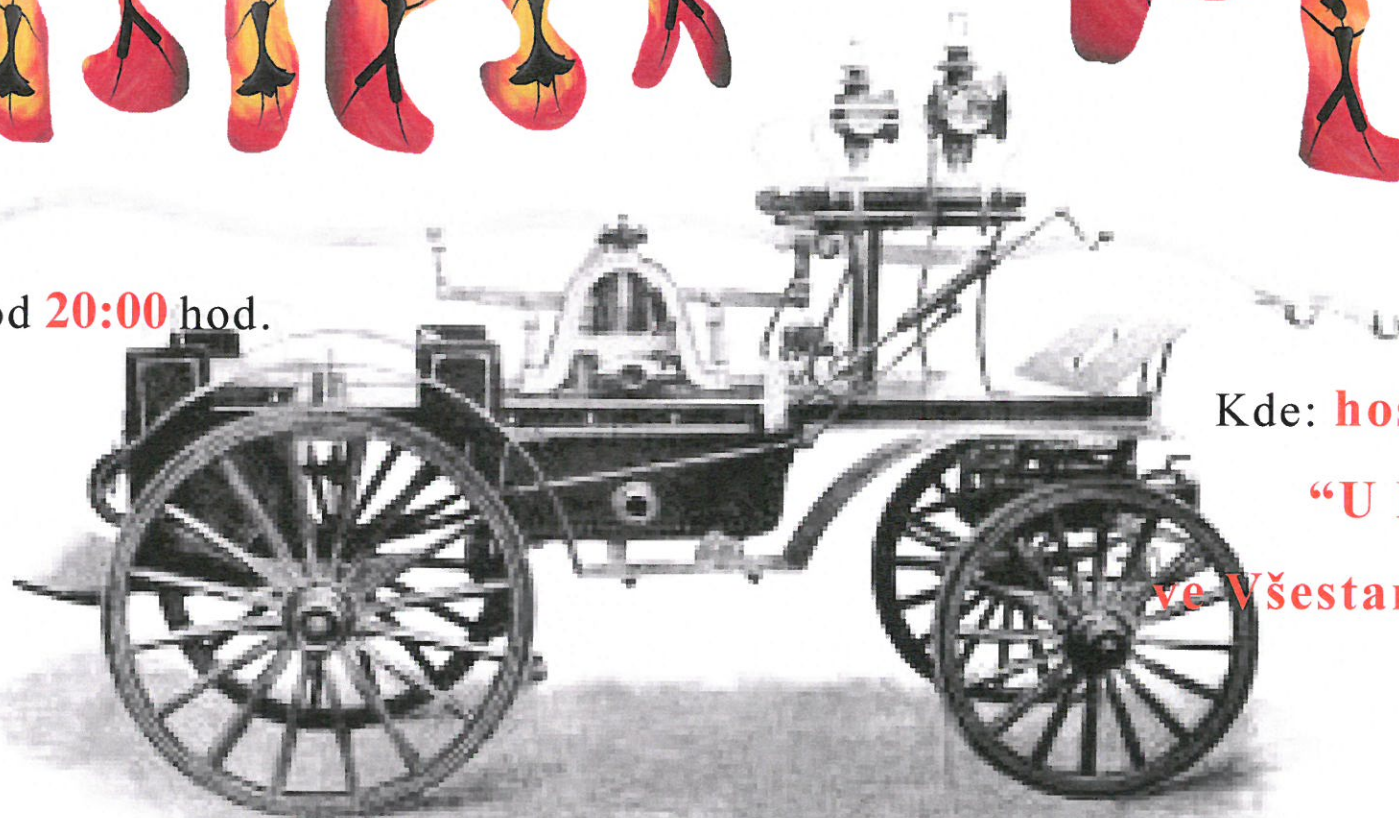

Milé dámy, vážení pánové, **SDH Rosnice** si vás dovoluje pozvat na tradiční

MAŠIŇSKÝ PLES

Dne: **30. 1. 2016** od **20:00** hod.

Vstupné: **100 Kč**

Kde: **hospůdka**
“U Monči”
ve Vřestarech

K tanci a poslechu hraje skupina **BONUS**.